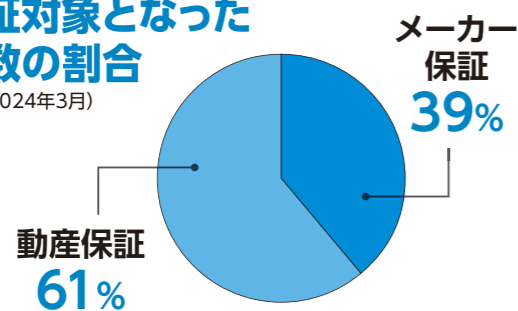

学内ですぐに相談出来る!そのまま修理に出せる!

電パン
付帯

4年間の大阪電気通信大学生協 オリジナルあんしん保証

「自然に壊れた」に対応

オリジナル4年間メーカー保証

「不注意で壊した」に対応

オリジナル4年間動産保証

新入生にご案内する電パンには安心して卒業までパソコンを活用できるよう4年保証・動産保証をつけております。先輩の修理依頼でよくあるのが「液晶割れ」「落下による破損」「液体こぼし」です。これらの多くの場合はメーカー保証適応外になる修理となっても自己負担金「0～5,000円」で大丈夫!修理の依頼も学内にある大学生協のお店や事務所にご相談ください!

(注1)機種によって自己負担金は異なります。詳細は下表をご確認ください。
(注2)バッテリーの劣化、OS・ソフトウェア要因の障害時を除きます。
(注3)2029年3月31日まで4年間保証致します。

修理時にも安心! 大学生協オリジナルあんしん保証

電パン種類	期間	自然故障	保証限度額・修理(交換)回数	免責負担			受付方法など
				破損等	全損/修理不能	盗難	
 NEC LAVIE SOL 詳細はP.10へ	卒業まで4年間	無償修理	保証限度額: 購入後は一律料金 (変動せず) 1年目:185,000円 2年目:185,000円 3年目:185,000円 4年目:185,000円 修理回数:制限なし	5千円 ※年間累計修理金額が左記の保証限度額を超過した場合の差額は自己負担です。 ※全損・修理不能・盗難時は事故発生時の保証限度額残額分を新しいパソコンの購入補助としてご利用いただけます。 ※過失による破損/水濡れに起因する再購入補助時には、自己負担金2万円を申し受けます。 ※修理費用見積金額が保証限度額を超過した場合、全損扱いも可能です。			寝屋川キャンパス Z号館4階 生協店舗Populus 四條畷キャンパス 3号館2階 生協事務所 修理のためパソコン本体をお預かりする場合、貸出用のパソコンをご用意します。 (※プレミアムサポートパックご加入者のみ)
 DAIV R4 詳細はP.12へ			保証限度額: 購入後は一律料金 (変動せず) 1年目:20万円 2年目:20万円 3年目:20万円 4年目:20万円 修理回数:制限なし				電パンには強力な2つの保証がついていますが、修理中は手元にパソコンが無くなってしまいます。そこで、右ページのプレミアムサポートパックがあれば、長期休暇中や帰省中のトラブルなども安心です。

動産保証対象となった 事故件数の割合

(2023年4月～2024年3月)