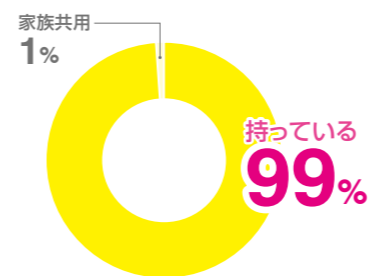

大阪電気通信大学生協同組合

<https://oecu.hanshin.coop/> 大阪電気通信大生協

パソコン・講座の
詳細・お申し込み
はこちらから

大阪電通大はBYOD

自分が所有するパソコンを使って大学の学修に取り組むこと
(Bring Your Own Device) **です**

入学していきなり使います

1年生の春にパソコンスキルを身につけるのが大切!

就職活動

3年生の秋から始まる就職活動。履歴書のダウンロードやエントリーシートの入力、インターンシップや採用面接の予約など、「ITを使った就職活動」が前提になっています。

卒業研究作品・発表

4年生になれば、卒業単位を取得するために研究成果を論文にまとめたり、データ作品を作ったり発表したりと最後までパソコンを使う場面があります。

電通大生100人に聞きました!! (2024年4月実施)

電通大生の
自分専用のパソコン保有率