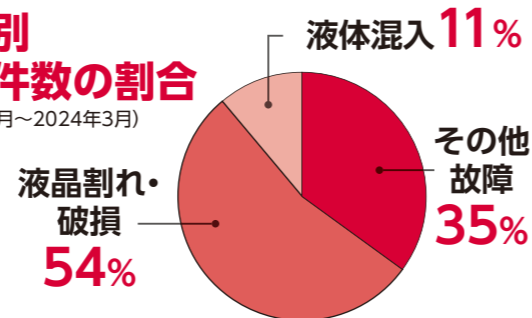

自己分析ツールで
自分を知ること
「なりたい自分」
という目標を見つける

オンライン
だからできる
全国の新入生の
仲間を見つけられる

学内ですぐに相談出来る!そのまま修理に出せる!

電パン
付帯

4年間の大阪電気通信大学生協 オリジナルあんしん保証

「自然に壊れた」に対応

オリジナル4年間メーカー保証

「不注意で壊した」に対応

修理時にも安心! 大学生協オリジナルあんしん保証

| 電パン種類 | 期間 | 自然故障 | 保証限度額・修理(交換)回数 | 免責負担 | | | 受付方法など |
|-------------------------------|---------|------|-----------------------------------------------------------------------------------------------------------|-----------------------------------------------------------------------------------------------------------------------------------------------------------------------------------------|---------|----|------------------------------------------------------------------------------------------------------------------------------------------|
| | | | | 破損等 | 全損/修理不能 | 盗難 | |
| NEC LAVIE SOL 詳細はP.10へ | 卒業まで4年間 | 無償修理 | 保証限度額: 購入後は一律料金 (変動せず) 1年目:185,000円 2年目:185,000円 3年目:185,000円 4年目:185,000円 修理回数:制限なし | 5千円 ※年間累計修理金額が左記の保証限度額を超過した場合の差額は自己負担です。 ※全損・修理不能・盗難時は事故発生時の保証限度額残額分を新しいパソコンの購入補助としてご利用いただけます。 ※過失による破損/水濡れに起因する再購入補助時には、自己負担金2万円を申し受けます。 ※修理費用見積金額が保証限度額を超過した場合、全損扱いも可能です。 | | | 寝屋川キャンパス Z号館4階 生協店舗Populus 四條畷キャンパス 3号館2階 生協事務所 修理のためパソコン本体をお預かりする場合、貸出用のパソコンをご用意します。 (※プレミアムサポートパックご加入者のみ) |
| DAIV R4 詳細はP.12へ | | | 保証限度額: 購入後は一律料金 (変動せず) 1年目:20万円 2年目:20万円 3年目:20万円 4年目:20万円 修理回数:制限なし | | | | 電パンには強力な2つの保証がついていますが、修理中は手元にパソコンが無くなってしまいます。そこで、右ページのプレミアムサポートパックがあれば、長期休暇中や帰省中のトラブルなども安心です。 |

動産保証対象となった 事故件数の割合

(2023年4月～2024年3月)

症状別 事故件数の割合

(2023年4月～2024年3月)

よくある「困った!」は、すべてお任せください!

電パンプレミアムサポートパック(4年間)

サポート窓口

パソコンを使っている時に起こってしまう様々なトラブルまで、無料でサポートします。4年間の無料電話サポートに加え、帰省中でも修理中の貸出機サービスにも対応します。
※プレミアムサポートパックのみの購入はできません。電パンサポートセットをお申し込みください。
※学科の指定教材にはご利用いただけません。詳しくは学科からの案内をご確認ください。