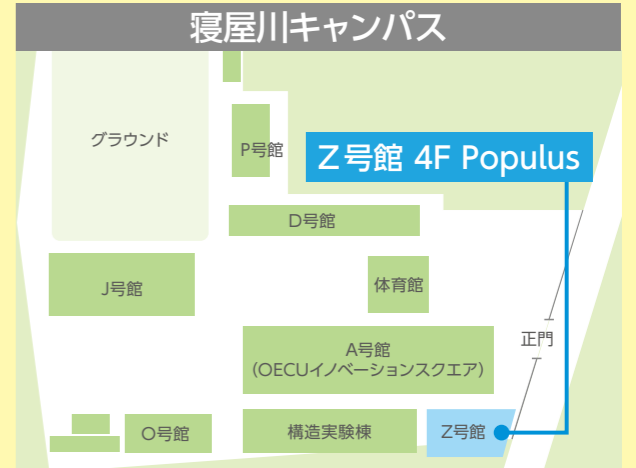

3月3日よりお届け開始(プリンタは別途配送となります)。以降のお申し込みはご入金後最短3~4日でのお届けとなります。4月3日~11日のオリエンテーションでパソコンを使用しますのでそれまでにご準備ください。

各キャンパスのサポート窓口

■ サポート窓口

四條畷キャンパス

AI時代を生き抜くすべての新入生へ AI活用人材育成プログラム 「AI活用入門」講座

まずはここから! 経験不要・文系理系不問

AIアプリの操作ではなく、ユーザーとしてAIを活用するための方法や考え方・留意点など学び、大学生活だけでなく将来ビジネスシーンでも役立つ、AIを使いこなす「AI活用人材」になるための入門講座です。(日本IBMと関西学院大学の共同開発講座です)