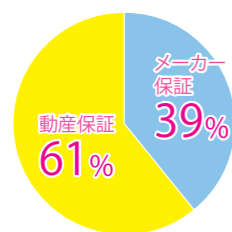

パソコンは重さ・サイズ・保証が重要です!

新入生にとって初めての入学準備、わからないことも多く色々な不安を抱えている方も多いでしょう。電通大生協は長年にわたり電通大生の入学準備をサポートしてきました。その中でも見落としがちなポイントを3つご紹介いたします。

1

4年間安心して使うために考えた性能と品質

パソコンは1年生の時はもちろん、学年が上がるにつれて使う頻度は高まります。また世の中の変化に伴い、オンライン環境やソフトウェアが必要とするパソコンの性能も高い機能を要求されます。大学生協は先輩の意見を反映し、毎日持ち運びできるような軽さ、4年後でも安心して使える性能を有したパソコンを選定しています。

2

高校とは違う「これから使えるスキル」大学生のためのPC活用講座

大学生になったら毎日使うパソコン。高校までとは違う、大学生にとって本当に必要なスキルをコンパクトに身につけることができます。講座では全国の新入生とオンラインで交流しながら、レポートやプレゼン、オンラインでのグループワーク等を学びます。パソコンに自信のない方には「PCオンライン準備講座」があるので、基礎からしっかり学びたい人にも安心です。

3

大学内にある生協だからこそ安心のサポート体制

困ったときはすぐに学内にある生協のお店で相談できます。パソコンの調子が悪いときや、修理の受付も全て生協でできるので、大学に持っていきだけで全ての手続きができます。プレミアムサポート(P.9参照)を利用すると自宅にしながら電話サポートや修理手配もできるようになります。

パソコンを持ち運ぶと危険がいっぱい

年間修理の約61%が「メーカー保証」対象外の修理になっています。そんなリスクの備えも大切なのです。

【動産保険適用事例 その1】
カフェオレをこぼした。
キーボード、USB基板、SDカメラ基板、トップケース、ボトムケース、メイン基板の液体損傷。