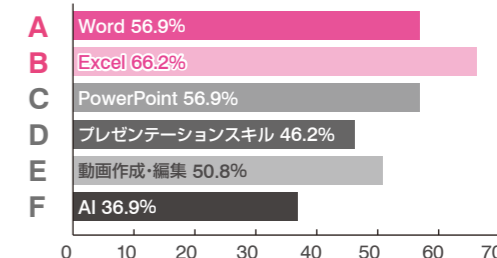

結果は理系大学らしい結果になりました。せっかく大阪電通大に入学されるのですから、卒業までにパソコンを使いこなせるようになりたいですね!!

重要 大阪電気通信大学は 全学部ノートパソコン必携です。

大阪電気通信大学では、工学、情報、ゲーム、医療健康等の各分野において、
充実した情報ネットワーク環境下で
ICTを活用した実学教育として学生の皆様が学んでいます。
学部・学科ごとに学習に必要な基準を設けておりますので、
パソコン購入の前にスペックや条件について確認しましょう。

入学してからすぐ活用

履修登録とは、受講する授業科目を自ら選択し、大学側に自主申告することです。入学してからすぐにパソコンを使った履修登録のために持参することになります。

対面講義でも オンライン講義でも

大学の講義には実際大学で行う対面講義やオンラインを活用した講義があります。どの形態の講義でも、先生から資料をデータで配布されたり、課題が指示されたり、レポートを作成してデータで提出したり、電子教科書を使ったりとICTを活用する場面が圧倒的に増えています。