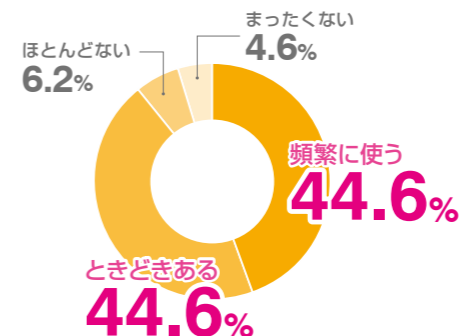

講義でパソコン使う?

自分自身の向上のために
身に着けたい能力は? (複数回答可)