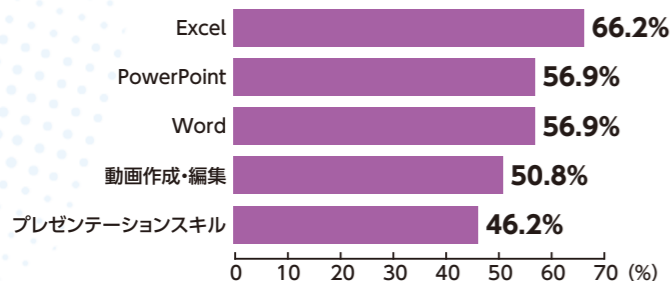

・自分自身の向上のために身につけたい能力 TOP5

受講おすすめ度が分かる
スキルチェック

実践編

Officeアプリ (Word、Excel、PowerPoint) の使い方やレポートの作成方法が分からなくて困ったり、プレゼン発表でも資料の作成や話し方に苦戦した先輩がたくさんいるね!

そこで **授業でレポートやプレゼンの作成が始まる前に、スキルを学んでおきましょう!**

PCオンライン活用講座で習得できること

- **レポート** 一般的な様式に沿ってレポートの体裁を整えることや、指定された形式での提出ができるようになります。
- **プレゼン** 発表形式に合わせて伝わりやすいスライドを作成し、発表上の注意を意識して発表することができるようになります。
- **メールマナー** 必要な情報を過不足なく記載してメールを作成・送付することができるようになります。

VOICE …… 先生からのアドバイス

ご入学おめでとうございます。大学入学までの高校生活を十分に楽しみつつ、日記や文章作成、読書、スポーツで体を動かす経験を積んでください。同時にパソコンスキルやネットリテラシーを身に付けることも大切です。今を楽しみながら未来に備えましょう。

カリキュラム

パソコン活用講座では大学生のためのPCオンライン準備講座で基本をおさらいしてから、本講座を学び進めてもらう内容になっています。

電パソ購入特典
オンライン
準備講座
オプションを
受講可能!

①大学生のためのPCオンライン準備講座

PCとOS (WindowsやMacなど) の基本操作

90分×2コマ

②本講座

1回目	2回目	3回目	4回目	5回目	6回目	7回目	8回目	9回目
タイピング								
ZOOM	Word	Excel	AIツール	PowerPoint (プレゼン)				
メール			Microsoft Forms					

90分×9コマ

お申込みから受講まで

講座お申込み

オンライン準備講座は予約不要で受講できますが、本講座はお申込みの際に受講クラスを決めていただきます。受講クラス一覧はECサイトの講座商品画面でご確認ください。お申込み後やクラス開始後でも受講クラスの変更は可能です。

テキスト・受講案内ご送付

受講開始

オンライン準備講座は4月1日以降に開講するクラスの中でご都合の良い日程のクラスを受講してください。本講座は選択したクラスによりスタート時期が異なります。

※本講座の開始時期について

本講座ではMicrosoft 365アカウントが必要です。新入生の皆様は大阪電通大メールアドレスが付与されてからMicrosoft 365 (Word、Excel、PowerPoint) が使用できます。4月3日から5日に各学科・専攻で行われるオリエンテーション内でご使用ができるようになります。受講クラスごとに講座開始日がことなりますが、4月6日以降のクラスを推奨いたします。

受講に必要なもの

- パソコン (Windows または Mac)
- インターネット接続環境 (Zoom アプリを使用します)
- イヤホンとマイクの使用をお勧めします。

パソコン活用講座 (本講座) **24,800円**
電パソセット特別価格 (税込)

講座単独申込価格 (税込) **27,800円**
(電パソ購入されない方向け)