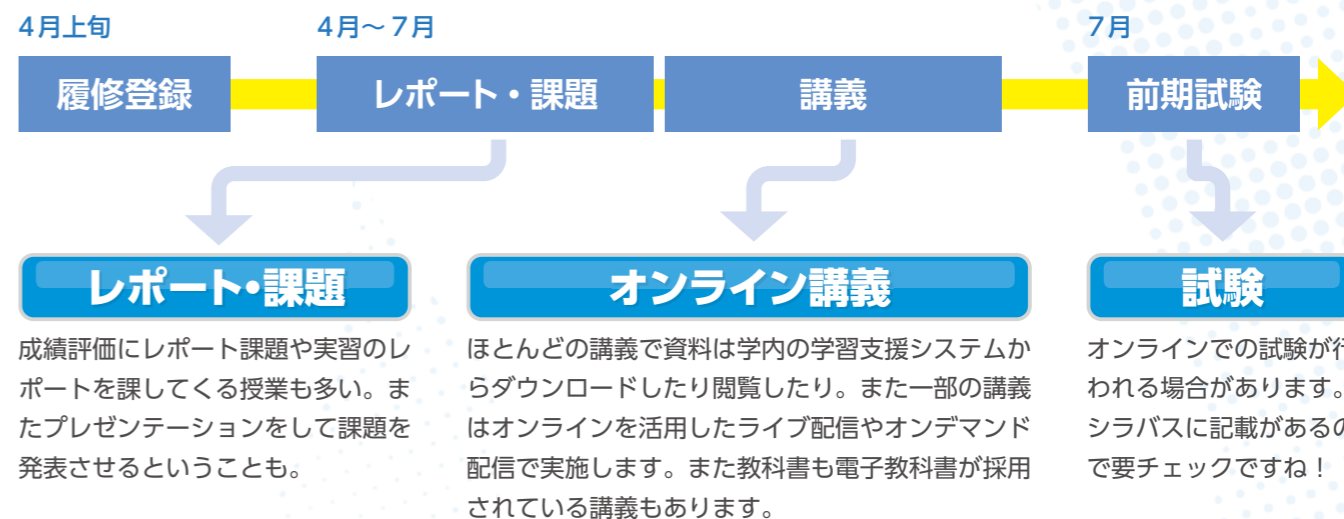

入学準備
イベントを
開催します!

大阪電通大生協
受験生・新入生サイト

日程など詳細は
決定次第 WEB に掲載予定!

新入生向け商品(パソコン・プリンタ・講座)の問い合わせ

お届け先住所・指定日変更など
配送の変更に関するお問い合わせ

配送先、お届け日の変更は、
現在のお届け日の8日前までにご連絡ください。

24時間受付(ご回答は平日10時~18時となります)

お届け日の確認、分割払いの申込み、
キャンセルなど新入生向け商品に
に関するお問い合わせ

大阪電気通信大学生協同組合

<https://oecu.hanshin.coop/> 大阪電気通信大生協

パソコン・講座の
詳細・お申し込み
はこちらから

大阪電通大はBYOD

自分が所有するパソコンを使って大学の学修に取り組むこと
(Bring Your Own Device) **です**

入学していきなり使います

1年生の春にパソコンスキルを身につけるのが大切!

就職活動

3年生の秋から始まる就職活動。履歴書のダウンロードやエントリーシートの入力、インターンシップや採用面接の予約など、「ITを使った就職活動」が前提になっています。

卒業研究作品・発表

4年生になれば、卒業単位を取得するために研究成果を論文にまとめたり、データ作品を作ったり発表したりと最後までパソコンを使う場面があります。

電通大生100人に聞きました!! (2024年4月実施)

電通大生の
自分専用のパソコン保有率