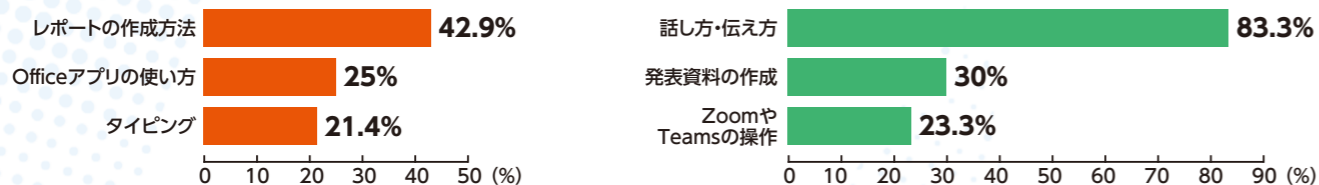

大学生のためのPCオンライン活用講座

大学生になるとレポートやプレゼン・資料作成などパソコンスキルが必要となる場面が圧倒的に増え、限られた時間の中で効率よくパソコンを使いこなす力が求められます。1度しかない大学生活、最高のスタートが切れるよう準備しましょう！

ちょっとその前に ~大阪電通大の先輩の実態をご紹介します~

大学における教育とICTに関する実態調査2024

・レポート作成時に困ったこと TOP3 ・プレゼン発表でうまくいかなかったこと TOP3