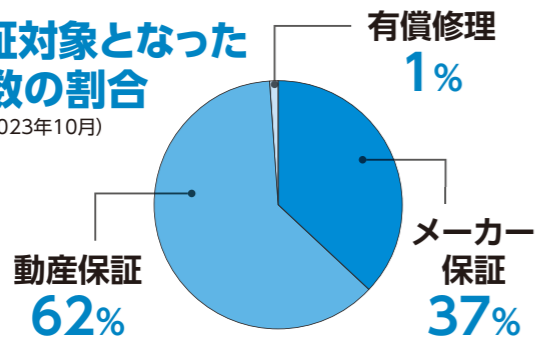

電パン
付帯

4年間の大阪電気通信大学生協 オリジナルあんしん保証

「自然に壊れた」に対応

オリジナル4年間メーカー保証

「不注意で壊した」に対応

オリジナル4年間動産保証

新入生にご案内する電パンには安心して卒業までパソコンを活用できるよう4年保証・動産保証をつけております。先輩の修理依頼でよくあるのが「液晶割れ」「落下による破損」「液体こぼし」です。これらの多くの場合はメーカー保証適応外になる修理となっても自己負担金「0～5,000円」で大丈夫！修理の依頼も学内にある大学生協のお店や事務所にご相談ください！

(注1)機種によって自己負担金は異なります。詳細は下表をご確認ください。
(注2)バッテリーの劣化、OS・ソフトウェア要因の障害時を除きます。
(注3)2028年3月31日まで4年間保証致します。

修理時にも安心！大学生協オリジナルあんしん保証

電パン種類	期間	保証限度額・修理(交換)回数	免責負担			受付方法など
			破損等	全損/修理不能	盗難	
Surface Laptop Go3	卒業まで4年間	保証限度額：上限なし 修理回数：2回 「修理」もしくは「交換対応」となります。(メーカー保証、動産保証、いずれも修理・交換対応) ※交換品はリファービッシュ品(再生品)です。	2回目まで：5千円 3回目～：4万円程度 ※3回目以降の負担金額は2021年11月時点での参考金額で返送する可能性があります。 ※メーカー保証範囲内なら交換回数は制限なしです。	対応なし	寝屋川キャンパス Z号館4階 生協店舗Populus 四條畷キャンパス 3号館2階 生協事務所 修理のためパソコン本体をお預かりする場合は、貸出用のパソコンをご用意します。 (※プレミアムサポートパックご加入者のみ)	
レッツノート CF-SR4		保証限度額：購入後の経過年度で変動 1年目：15万円 2年目：12万円 3年目：10万円 4年目：6万円 修理回数：制限なし	5千円 ※年間累計修理金額が左記の保証限度額を超過した場合の差額は自己負担です。 ※全損・修理不能・盗難時は事故発生時の保証限度額残額分を新しいパソコンの購入補助としてご利用いただけます。 ※過失による破損/水濡れに起因する再購入補助時には、自己負担金2万円を申し受けます。 ※修理費用見積金額が保証限度額を超過した場合、全損扱いも可能です。	対応なし		
MacBook Air		保証限度額：購入後の経過年度で変動	5千円	対応なし		
DAIV R4		保証限度額：購入後の経過年度で変動	5千円	対応なし		

電パンには強力な2つの保証がついていますが、修理中は手元にパソコンが無くなってしまいます。そこで、右ページのプレミアムサポートパックがあれば、長期休暇中や帰省中のトラブルなども安心です。

動産保証対象となった事故件数の割合

(2019年4月～2023年10月)