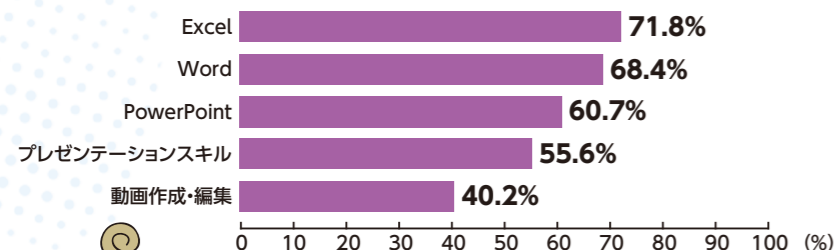

パソコンの使い方に不安があっても大丈夫!
大学生のためのPC活用講座
(初心者オプション)が
無料で受講できます!

90分×2コマ

- ZOOMによる
オンライン講座
- 何度でも参加OK
(5月上旬まで)
- 開催予定時刻は
17時～21時です。

全国から集まる
新入生同士のグループ
で学びあうから
一緒に頑張れる!

詳しくは
P.18をご参照
ください

大学生のためのパソコン

大学生になるとレポートやプレゼン・資料作成などパソコンスキルが必要となる場面が圧倒的に増え、限られた時間の中で効率よくパソコンを使いこなす力が求められます。1度しかない大学生活、最高のスタートが切れるよう準備しましょう！

ちょっとその前に ～大阪電通大の先輩の実態をご紹介～

大学における教育とICTに関する実態調査2023

・レポート作成時に困ったこと TOP3 ・プレゼン発表でうまくいかなかったこと TOP3

・自分自身の向上のために身につけたい能力 TOP5

受講おすすめ度が分かる
スキルチェック

Officeアプリ (Word、Excel、PowerPoint) の使い方やレポートの作成方法が分からなくて困ったり、プレゼン発表でも資料の作成や話し方に苦戦した先輩がたくさんいるね！