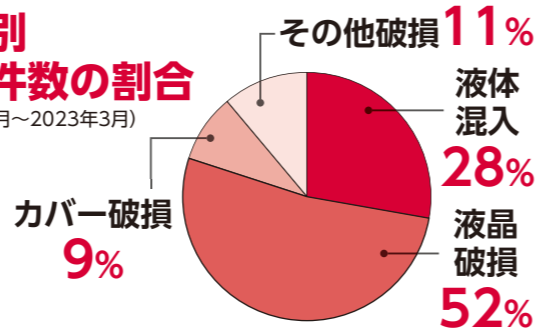

電パンには強力な2つの保証がついていますが、修理中は手元にパソコンが無くなってしまいます。そこで、右ページのプレミアムサポートパックがあれば、長期休暇中や帰省中のトラブルなども安心です。

動産保証対象となった事故件数の割合

(2019年4月～2023年10月)

症状別事故件数の割合

(2022年4月～2023年3月)

よくある「困った!」は、すべてお任せください! 電パンプレミアムサポートパック(4年間)

パソコンを使っている時に起こってしまう様々なトラブルまで、無料でサポートします。4年間の無料電話サポートに加え、帰省中でも修理中の貸出機サービスにも対応します。
※プレミアムサポートパックのみの購入はできません。電パンサポートセットをお申し込みください。
※学科の指定教材にはご利用いただけません。詳しくは学科からの案内をご確認ください。