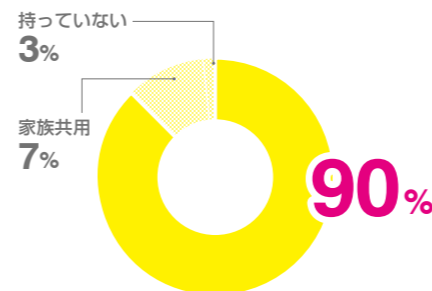

1年生の春にパソコンスキルを身につけるのが大切!

就職活動

3年生の秋から始まる就職活動。履歴書のダウンロードやエントリーシートの入力、インターンシップや採用面接の予約など、「ITを使った就職活動」が前提になっています。

卒業研究作品・発表

4年生になれば、卒業単位を取得するために研究成果を論文にまとめたり、データ作品を作ったり発表したりと最後までパソコンを使う場面があります。

電通大生100人に聞きました!!

電通大生の自分専用のパソコン保有率

大学生が使うパソコンで最重要視する事は?

パソコンをよく利用する機会は? (複数選択可)

結果は理系大学らしい結果になりました。せっかく電通大に入学されるのですから、卒業までにパソコンを使いこなせるようになりたいですね!!

重要 大阪電気通信大学は 全学部ノートパソコン必携です。

大阪電気通信大学では、工学、情報、ゲーム、医療健康等の各分野において、充実した情報ネットワーク環境下でICTを活用した実学教育として学生の皆様が学んでいます。学部・学科ごとに学習に必要な基準を設けておりますので、パソコン購入の前にスペックや条件について確認しましょう。