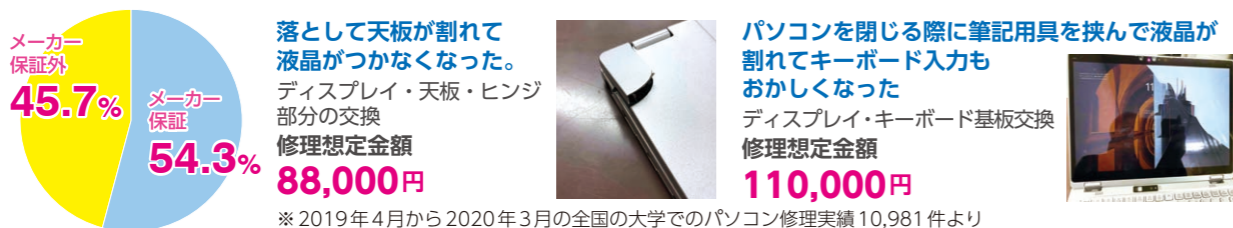

パソコンは重さ・サイズ・保証が重要です!

新入生にとって初めての入学準備、わからないことも多く色々な不安を抱えている方も多いでしょう。電通大生協は長年にわたり電通大生の入学準備をサポートしてきました。その中でも見落としがちなポイントを3つご紹介いたします。

1

4年間安心して使うために考えた 性能と品質

パソコンは1年生の時はもちろん、学年が上がるにつれて使う頻度は高まります。また世の中の変化に伴い、オンライン環境やソフトウェアが必要とするパソコンの性能も高い機能を要求されます。大学生協は先輩の意見を反映し、毎日持ち運びできるような軽さ、4年後でも安心して使える性能を有したパソコンを選定しています。

2

高校とは違う「これから使えるスキル」 大学生のためのPC活用講座

大学生になったら毎日使うパソコン。高校までとは違う、大学生にとって本当に必要なスキルをコンパクトに身につけることができます。講座では全国の新入生とオンラインで交流しながら、レポートやプレゼン、オンラインでのグループワーク等を学びます。パソコンに自信のない方には「初心者向けオプション(無料)」があるので、基礎からしっかり学びたい人にも安心です。

3

大学内にある生協だからこそ 安心のサポート体制

困ったときはすぐに学内にある生協のお店で相談できます。パソコンの調子が悪いときや、修理の受付も全て生協でできるので、大学に持っていきだけで全ての手続きができます。プレミアムサポート(P.9参照)を利用すると自宅にいながら電話サポートや修理手配もできるようになります。

パソコンを持ち運ぶと危険がいっぱい

年間修理の約45.7%が「メーカー保証」対象外の修理になっています。そんなリスクの備えも大切なのです。