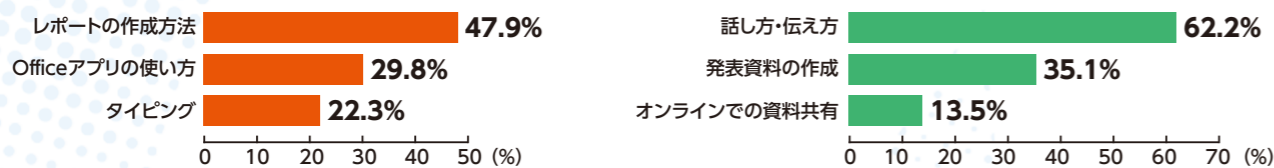

大学生のためのパソコン

大学生になるとレポートやプレゼン・資料作成などパソコンスキルが必要となる場面が圧倒的に増え、限られた時間の中で効率よくパソコンを使いこなす力が求められます。1度しかない大学生活、最高のスタートが切れるよう準備しましょう！

ちょっとその前に ～大阪電通大の先輩の実態をご紹介～

大学における教育とICTに関する実態調査2023

・レポート作成時に困ったこと TOP3 ・プレゼン発表でうまくいかなかったこと TOP3