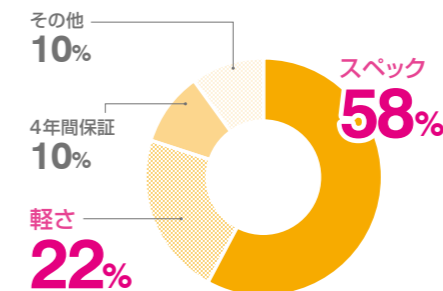

1年生の春にパソコンスキルを身につけるのが大切!

就職活動

3年生の秋から始まる就職活動。履歴書のダウンロードやエントリーシートの入力、インターンシップや採用面接の予約など、「ITを使った就職活動」が前提になっています。

卒業研究作品・発表

4年生になれば、卒業単位を取得するために研究成果を論文にまとめたり、データ作品を作ったり発表したりと最後までパソコンを使う場面があります。

電通大生100人に聞きました!!

電通大生の自分専用のパソコン保有率

大学生が使うパソコンで最重要視する事は?

パソコンをよく利用する機会は? (複数選択可)

結果は理系大学らしい結果になりました。せっかく電通大に入学されるのですから、卒業までにパソコンを使いこなせるようになりたいですね!!

重要 大阪電気通信大学は 全学部ノートパソコン必携です。

大阪電気通信大学では、工学、情報、ゲーム、医療健康等の各分野において、充実した情報ネットワーク環境下でICTを活用した実学教育として学生の皆様が学んでいます。学部・学科ごとに学習に必要な基準を設けておりますので、パソコン購入の前にスペックや条件について確認しましょう。