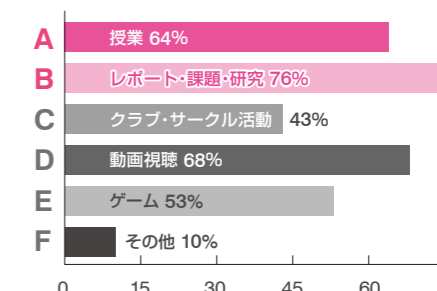

成績評価にレポート課題や実習のレポートを課してくる授業も多い。またプレゼンテーションをして課題を発表させるということも。

オンライン講義

一部の講義はオンラインを活用される場合もあります。また、対面の講義の資料を学内メールや学習支援システムから配信、学内クラウドサービスから自らダウンロードすることもあるようです。

試験

オンラインでの試験が行われる場合があります。シラバスに記載があるので要チェックですね！

1年生の春にパソコンスキルを身につけるのが大切!

就職活動

3年生の秋から始まる就職活動。履歴書のダウンロードやエントリーシートの入力、インターンシップや採用面接の予約など、「ITを使った就職活動」が前提になっています。

卒業研究作品・発表

4年生になれば、卒業単位を取得するために研究成果を論文にまとめたり、データ作品を作ったり発表したりと最後までパソコンを使う場面があります。

電通大生100人に聞きました!!

電通大生の自分専用のパソコン保有率

大学生が使うパソコンで最重要視する事は?

パソコンをよく利用する機会は? (複数選択可)

結果は理系大学らしい結果になりました。せっかく電通大に入学されるのですから、卒業までにパソコンを使いこなせるようになりたいですね!!

重要 大阪電気通信大学は 全学部ノートパソコン必携です。

大阪電気通信大学では、工学、情報、ゲーム、医療健康等の各分野において、充実した情報ネットワーク環境下でICTを活用した実学教育として学生の皆様が学んでいます。学部・学科ごとに学習に必要な基準を設けておりますので、パソコン購入の前にスペックや条件について確認しましょう。