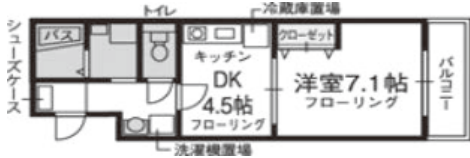

お部屋が見えます!  
**360°**  
 パノラマ画像

1Kタイプ

**居室 8.8帖**  
**7.1 + DK 4.5帖**

- ・1996年3月完成
- ・鉄骨造3階建
- ・全18室
- ・専有面積 / 25.90~29.50㎡

1DKタイプ

お部屋の形の一例

- コンロ …… IH + 電気 / 計2口
- 洗濯機置場 … 室内
- バストイレ … セパレート + 洗面化粧台
- 居間 …… フローリング
- インターネット … 光回線